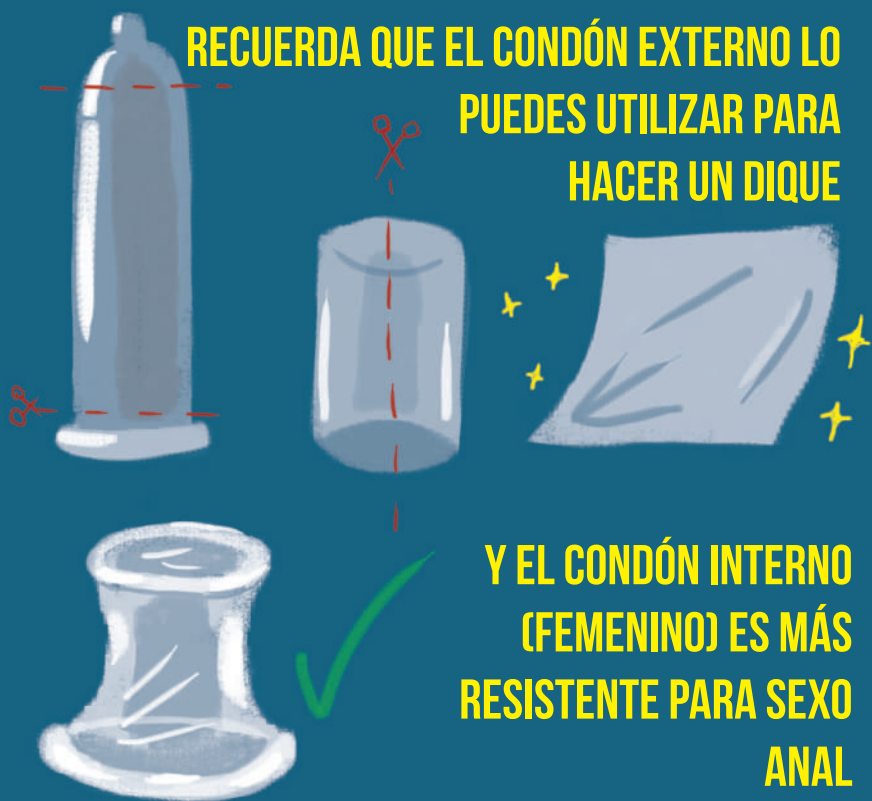

QUÉ HACER EN CASO DE

SEXO

entre hombres

¿YA TIENES CON QUIÉN?

NO OLVIDES CHECAR LA FECHA DE CADUCIDAD DE TU CONDÓN EXTERNO (MASCULINO)

2.

3.

AL TERMINAR, RETÍRALO PRESIONANDO LA BASE Y SIN ANUDAR ENVUÉLVELO EN PAPEL Y DESÉCHALO

RECUERDA QUE EL CONDÓN EXTERNO LO PUEDES UTILIZAR PARA HACER UN DIQUE

Y EL CONDÓN INTERNO (FEMENINO) ES MÁS RESISTENTE PARA SEXO ANAL

ES IMPORTANTE DESINFECTAR TUS JUGUETES SEXUALES. PUEDES HACERLO CON UNA SOLUCIÓN DE CLORO Y AGUA*, SUMERGIÉNDOLOS POR 15 MINUTOS