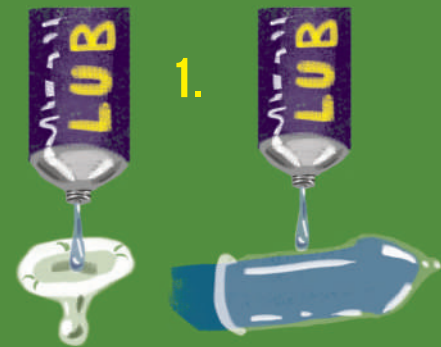

QUÉ HACER EN CASO DE

SEXO

entre hombres

¿YA TIENES CON QUIÉN?

NO OLVIDES CHECAR LA FECHA DE CADUCIDAD DE TU CONDÓN EXTERNO (MASCULINO)

2.

3.

AL TERMINAR, RETÍRALO PRESIONANDO LA BASE Y SIN ANUDAR ENVUÉLVELO EN PAPEL Y DESÉCHALO

RECUERDA QUE EL CONDÓN EXTERNO LO PUEDES UTILIZAR PARA HACER UN DIQUE

Y EL CONDÓN INTERNO (FEMENINO) ES MÁS RESISTENTE PARA SEXO ANAL

ES IMPORTANTE DESINFECTAR TUS JUGUETES SEXUALES. PUEDES HACERLO CON UNA SOLUCIÓN DE CLORO Y AGUA*, SUMERGIÉNDOLOS POR 15 MINUTOS

*1 L DE SOLUCIÓN DE CLORO: POR CADA 900ML DE AGUA / 100ML DE CLORO

RECUERDA

EN AHF MÉXICO REALIZAMOS PRUEBAS DE DETECCIÓN DE VIH SIN COSTO, ADEMÁS DE BRINDAR ASESORÍAS Y OTROS SERVICIOS.

CONTÁCTANOS:
LUNES A VIERNES
12:00 – 19:30
TEL: (55) 52079081